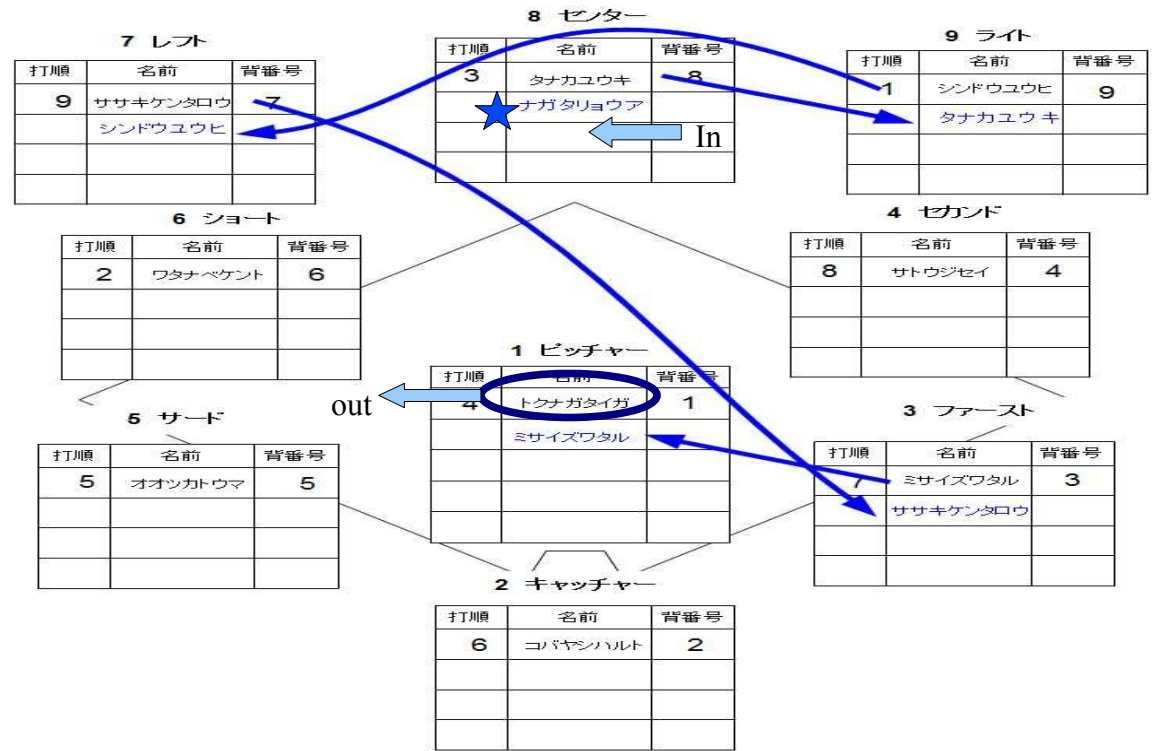

選手交代の一例

打順	ポジション	名前	背番号
1 番	9 ライト	シンドウユウヒ	9
	レフト	シンドウユウヒ	
2 番	6 ショート	ワタナベケント	6
3 番	8 センター	タナカユウキ	8
	ライト	タナカユウキ	
4 番	1 ピッチャー	トクナガタイガ	1
	★ センター	ナガタリョウア	10
5 番	5 サード	オオツカトウマ	5
6 番	2 キャッチャー	コバヤシハルト	2
7 番	3 ファースト	ミサイズワタル	3
	ピッチャー	ミサイズワタル	
8 番	4 セカンド	サトウジセイ	4
9 番	7 レフト	ササキケンタロウ	7
	ファースト	ササキケンタロウ	

(アナウンス)

武蔵多摩ボーイズ選手の交代とシートの変更をお知らせいたします。
 ピッチャー トクナガタイガ君に代わって、ナガタリョウア君がセンターに入ります。
 センターのタナカユウキ君がライトへ、ライトのシンドウユウヒ君がレフトへ
 レフトのササキケンタロウ君がファーストへ、
 ファーストのミサイズワタル君がピッチャーに回ります。

- 1 番レフト シンドウユウヒ君
 - 3 番ライト タナカユウキ君
 - 4 番センター ナガタリョウア君 背番号 10
 - 7 番ピッチャー ミサイズワタル君
 - 9 番ファースト ササキケンタロウ君
- 以上のように代わります。